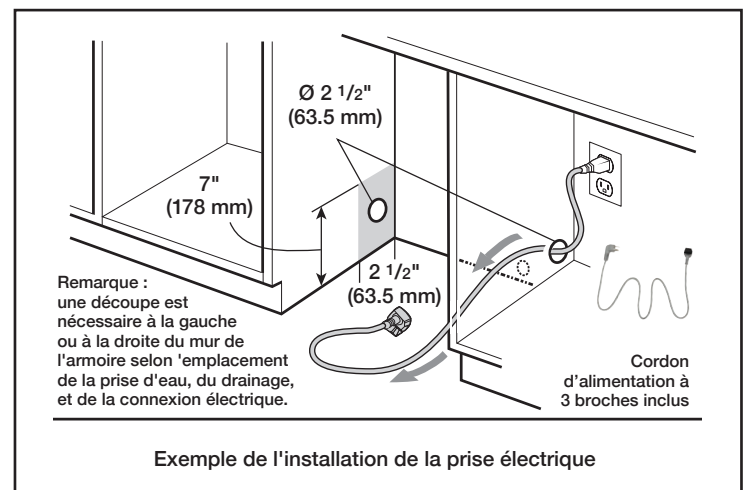

Lave-vaisselle de 24 po à poignée saillante

Série 800 – Acier inoxydable SHX78CM5N

Détails d'installation

Accessoires : Pour acheter des accessoires, des nettoyants et des pièces Bosch, composez le 1-800-944-2904 (du lundi au vendredi de 5 h à 18 h HNP, le samedi de 6 h à 15 h HNP).

Notes : Toutes les dimensions (hauteur, largeur et profondeur) sont indiquées en pouces. BSH se réserve le droit absolu et illimité de changer les matériaux du produit et les spécifications en tout temps, sans préavis. Veuillez consulter les instructions d'installation du produit pour les dimensions finales et autres détails avant la découpe.

Garanties : Veuillez consulter le manuel d'utilisation et d'entretien ou le site Web de Bosch pour la déclaration de garantie limitée.

Pour de plus amples renseignements sur notre gamme complète de produits, veuillez visiter notre site Web au www.bosch-home.ca ou composer le 1 800-944-2904

© BSH Home Appliances Corporation. Tous droits réservés. Bosch est une marque déposée de Robert Bosch GmbH.