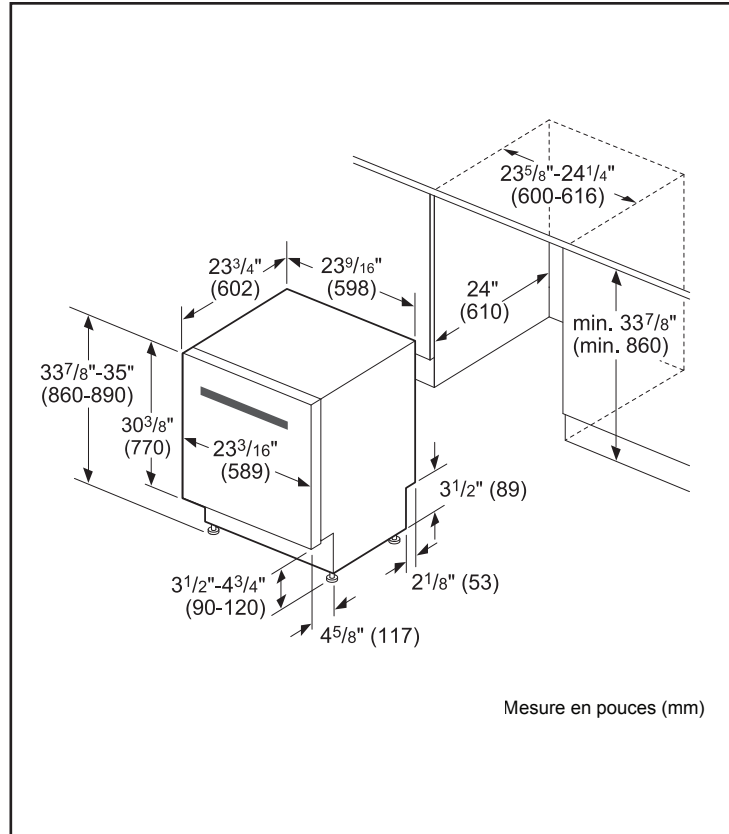

Lave-vaisselle de 24 po à poignée saillante

Série 800 – Acier inoxydable SHX78CM5N

Détails d'installation

Accessoires : Pour acheter des accessoires, des nettoyants et des pièces Bosch, composez le 1-800-944-2904 (du lundi au vendredi de 5 h à 18 h HNP, le samedi de 6 h à 15 h HNP).

Notes : Toutes les dimensions (hauteur, largeur et profondeur) sont indiquées en pouces. BSH se réserve le droit absolu et illimité de changer les matériaux du produit et les spécifications en tout temps, sans préavis. Veuillez consulter les instructions d'installation du produit pour les dimensions finales et autres détails avant la découpe.

Garanties : Veuillez consulter le manuel d'utilisation et d'entretien ou le site Web de Bosch pour la déclaration de garantie limitée.

Pour de plus amples renseignements sur notre gamme complète de produits, veuillez visiter notre site Web au www.bosch-home.ca ou composer le 1 800-944-2904

© BSH Home Appliances Corporation. Tous droits réservés. Bosch est une marque déposée de Robert Bosch GmbH.