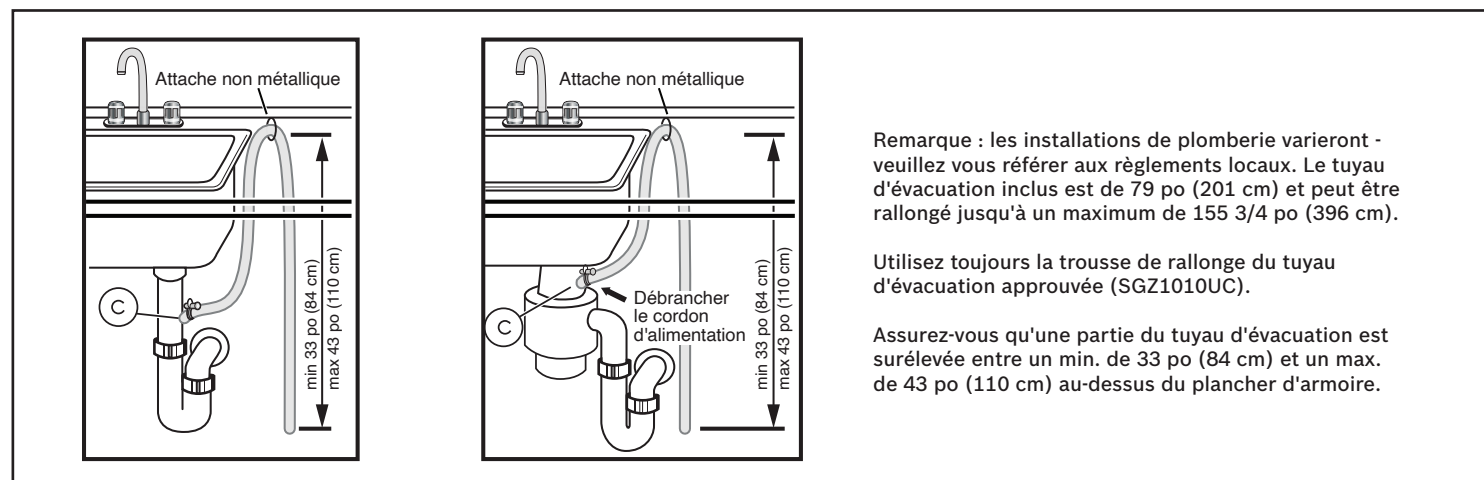

Lave-vaisselle de 24 po à poignée saillante

Série 800 – Acier inoxydable SHX78CM5N

Détails d'installation

Accessoires : Pour acheter des accessoires, des nettoyants et des pièces Bosch, composez le 1-800-944-2904 (du lundi au vendredi de 5 h à 18 h HNP, le samedi de 6 h à 15 h HNP).

Notes : Toutes les dimensions (hauteur, largeur et profondeur) sont indiquées en pouces. BSH se réserve le droit absolu et illimité de changer les matériaux du produit et les spécifications en tout temps, sans préavis. Veuillez consulter les instructions d'installation du produit pour les dimensions finales et autres détails avant la découpe.

Garanties : Veuillez consulter le manuel d'utilisation et d'entretien ou le site Web de Bosch pour la déclaration de garantie limitée.

Pour de plus amples renseignements sur notre gamme complète de produits, veuillez visiter notre site Web au www.bosch-home.ca ou composer le 1 800-944-2904

© BSH Home Appliances Corporation. Tous droits réservés. Bosch est une marque déposée de Robert Bosch GmbH.