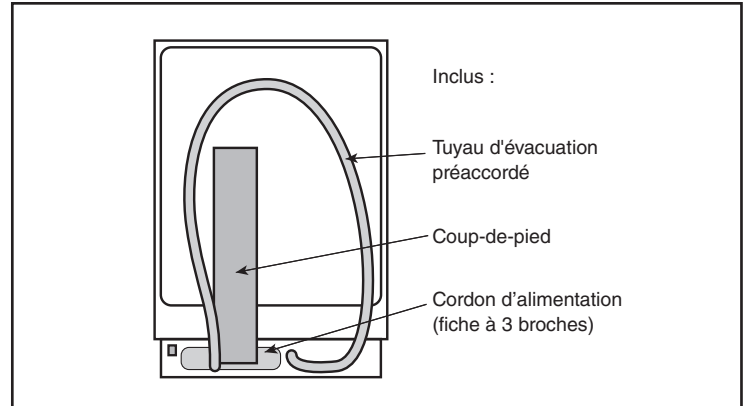

Lave-vaisselle de 24 po à poignée saillante

Série 800 – Acier inoxydable SHX78CM5N

Détails d'installation

Accessoires : Pour acheter des accessoires, des nettoyants et des pièces Bosch, composez le 1-800-944-2904 (du lundi au vendredi de 5 h à 18 h HNP, le samedi de 6 h à 15 h HNP).

Notes : Toutes les dimensions (hauteur, largeur et profondeur) sont indiquées en pouces. BSH se réserve le droit absolu et illimité de changer les matériaux du produit et les spécifications en tout temps, sans préavis. Veuillez consulter les instructions d'installation du produit pour les dimensions finales et autres détails avant la découpe.

Garanties : Veuillez consulter le manuel d'utilisation et d'entretien ou le site Web de Bosch pour la déclaration de garantie limitée.

Pour de plus amples renseignements sur notre gamme complète de produits, veuillez visiter notre site Web au www.bosch-home.ca ou composer le 1 800-944-2904

© BSH Home Appliances Corporation. Tous droits réservés. Bosch est une marque déposée de Robert Bosch GmbH.