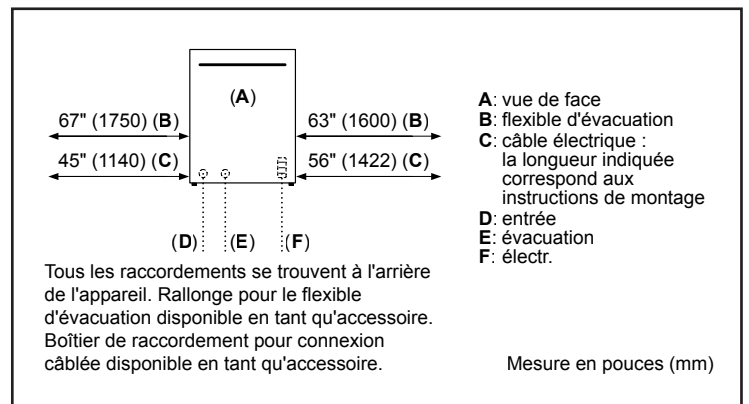

Lave-vaisselle de 24 po à poignée saillante

Série 800 – Acier inoxydable SHX78CM5N

Détails d'installation

Accessoires : Pour acheter des accessoires, des nettoyants et des pièces Bosch, composez le 1-800-944-2904 (du lundi au vendredi de 5 h à 18 h HNP, le samedi de 6 h à 15 h HNP).

Notes : Toutes les dimensions (hauteur, largeur et profondeur) sont indiquées en pouces. BSH se réserve le droit absolu et illimité de changer les matériaux du produit et les spécifications en tout temps, sans préavis. Veuillez consulter les instructions d'installation du produit pour les dimensions finales et autres détails avant la découpe.

Garanties : Veuillez consulter le manuel d'utilisation et d'entretien ou le site Web de Bosch pour la déclaration de garantie limitée.

Pour de plus amples renseignements sur notre gamme complète de produits, veuillez visiter notre site Web au www.bosch-home.ca ou composer le 1 800-944-2904

© BSH Home Appliances Corporation. Tous droits réservés. Bosch est une marque déposée de Robert Bosch GmbH.