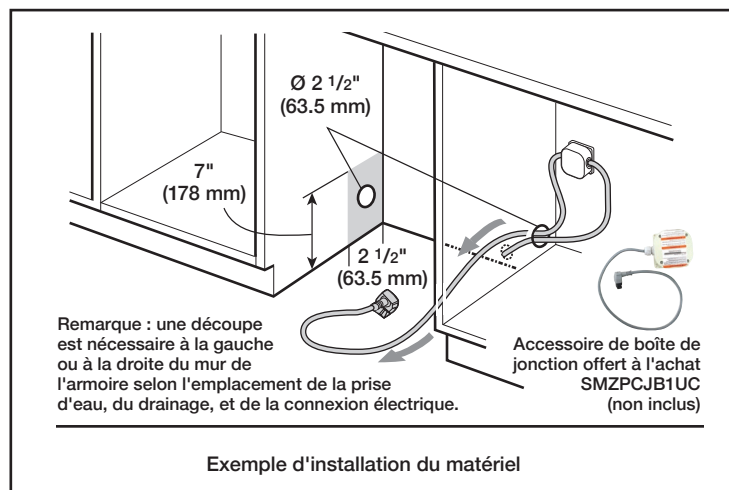

Lave-vaisselle de 24 po à poignée saillante

Série 800 – Acier inoxydable SHX78CM5N

Détails d'installation

Accessoires : Pour acheter des accessoires, des nettoyants et des pièces Bosch, composez le 1-800-944-2904 (du lundi au vendredi de 5 h à 18 h HNP, le samedi de 6 h à 15 h HNP).

Notes : Toutes les dimensions (hauteur, largeur et profondeur) sont indiquées en pouces. BSH se réserve le droit absolu et illimité de changer les matériaux du produit et les spécifications en tout temps, sans préavis. Veuillez consulter les instructions d'installation du produit pour les dimensions finales et autres détails avant la découpe.

Garanties : Veuillez consulter le manuel d'utilisation et d'entretien ou le site Web de Bosch pour la déclaration de garantie limitée.

Pour de plus amples renseignements sur notre gamme complète de produits, veuillez visiter notre site Web au www.bosch-home.ca ou composer le 1 800-944-2904

© BSH Home Appliances Corporation. Tous droits réservés. Bosch est une marque déposée de Robert Bosch GmbH.